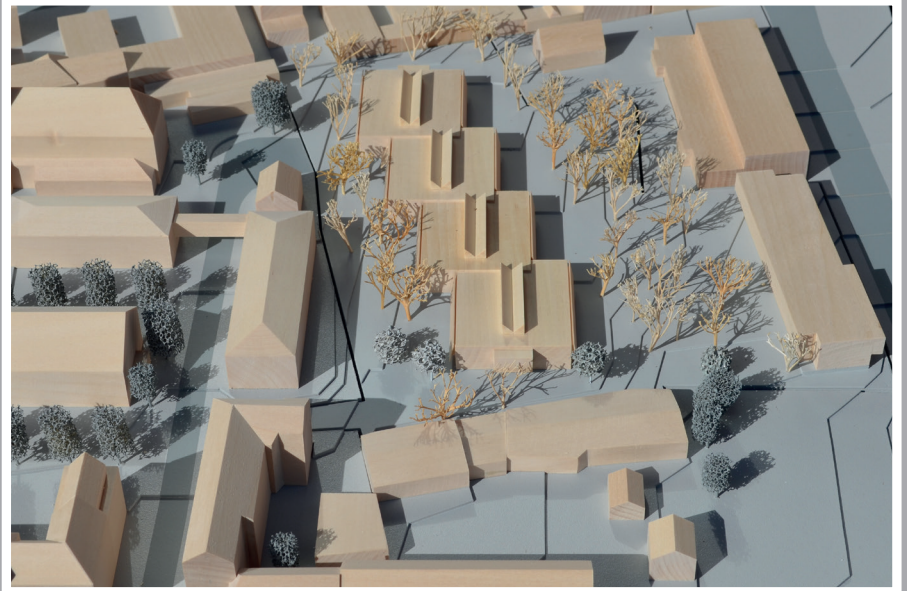

1. PREIS BIELEFELD

Realisierungswettbewerb **Neubau und Neuordnung der Luisenschule in Bielefeld**

Waechter + Waechter Architekten BDA PartmbB, Darmstadt

Felix Waechter, Prof. Dipl.-Ing. M. Arch. Architekt BDA
Sybille Waechter, Dipl.-Ing. Architektin BDA

Mitarbeit: Patrick Schürmann, M.Sc. Architekt;
Maja Laubach, M.Sc. Architektur; Rongjun Zhou,
M.Sc. Architektur; Inka Helene Röder, B.Sc. Architektur

TERRA.NOVA Landschaftsarchitektur, München

Peter Wich, Dipl.-Ing. Landschaftsarchitekt und
Stadtplaner